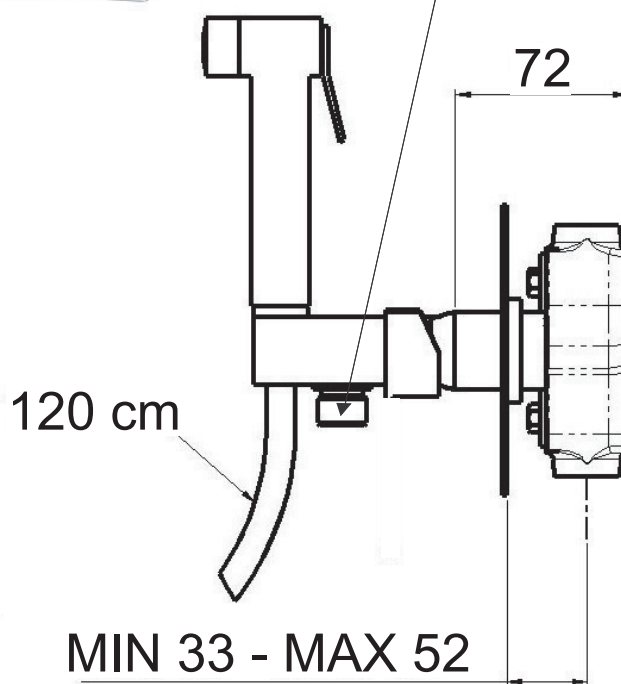

ART. COD.

S 60 3

ATTACCO G1/2
PER FLESSIBILE
G1/2 FLEXIBLE
CONNECTION

G1/2 ACQUA FREDDA
G1/2 COLD WATER

CHIUDERE SEMPRE IL FLUSSO CON LA MANIGLIA DEL MISCELATORE FOPO OGNI UTILIZZO
ALWAYS CLOSE THE FLOW WITH THE MIXER HANDLE AFTER EVERY USE