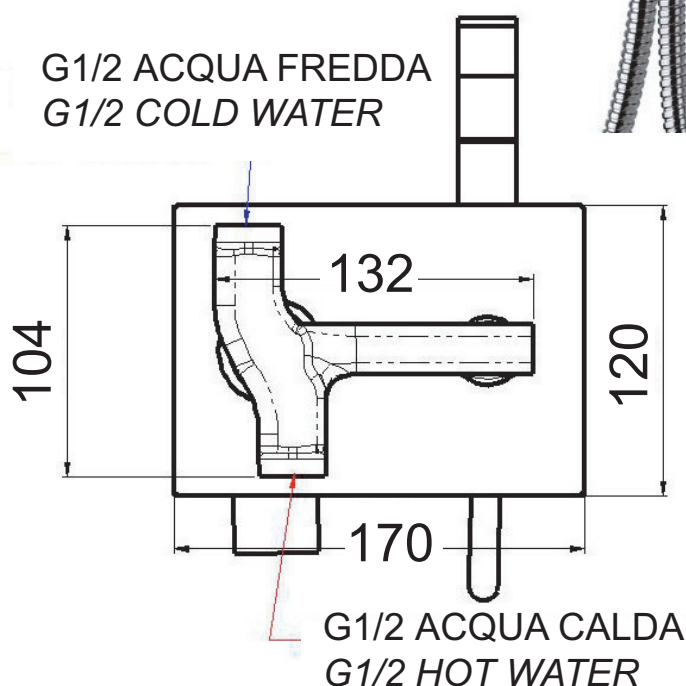

ART. COD.

S 60 3

ATTACCO G1/2
PER FLESSIBILE
G1/2 FLEXIBLE
CONNECTION

G1/2 ACQUA FREDDA
G1/2 COLD WATER

CHIUDERE SEMPRE IL FLUSSO CON LA MANIGLIA DEL MISCELATORE FOPO OGNI UTILIZZO
ALWAYS CLOSE THE FLOW WITH THE MIXER HANDLE AFTER EVERY USE

MATERIALI / MATERIALS

OTTONE CROMATO / CHROME PLATED BRASS

CROMATURA / CHROME PLATING

UNI EN 248

Via Leonardo da Vinci 83 - 20062 Cassano d'Adda (MI) Italy - Tel. +39-0363 364211

info@remer.eu www.remer.eu